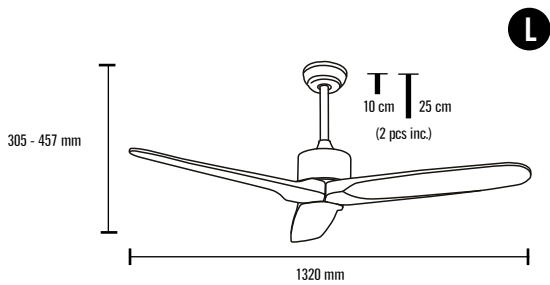

Etesian

W	21	41	71
RPM	105	155	200