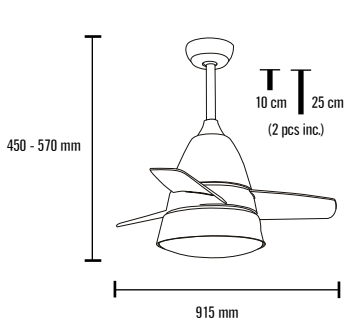

Alize

W	18	36	60
RPM	180	240	300