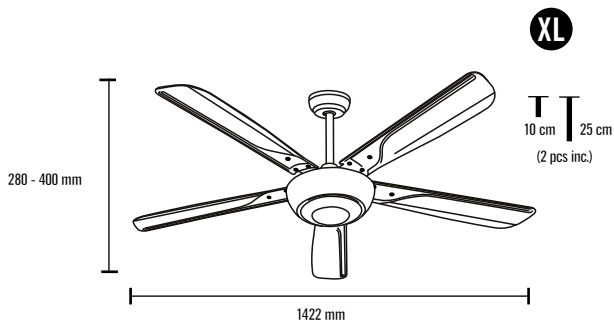

Monsoon

W	21	45	65
RPM	148	180	205