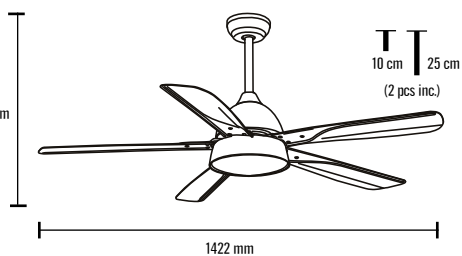

# Leveche

W	6	10,7	16,3	23	38
RPM	100	140	167	190	210

# Shamal

**XL**

W	21	45	65
RPM	148	180	205