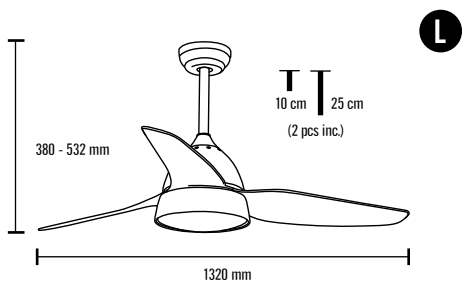

W	6	10,7	16,3	23	38
RPM	100	140	167	190	210