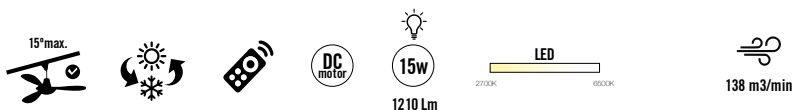

W	6	10,7	16,3	23	38
RPM	100	140	167	190	210