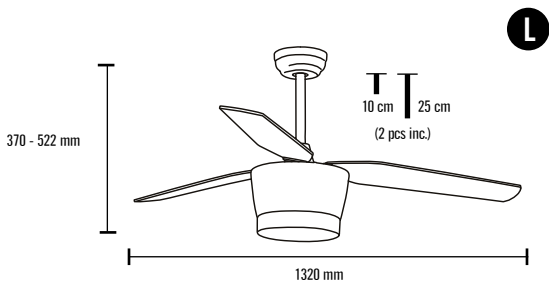

Levanto

W	21	42	70
RPM	120	178	218