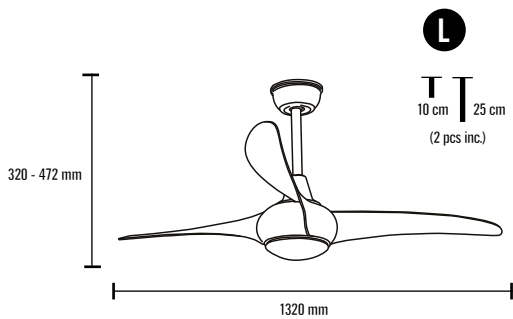

# Shamal

**XL**

W	21	45	65
RPM	148	180	205

# Sirocco

W	4,3	9,2	15	22	48
RPM	98	128	150	170	200