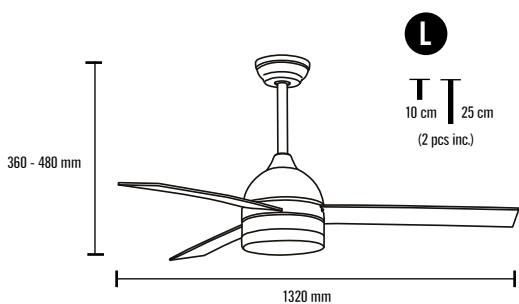

Tramuntana