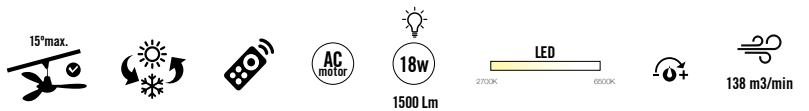

Levanto

W	21	42	70
RPM	120	178	218